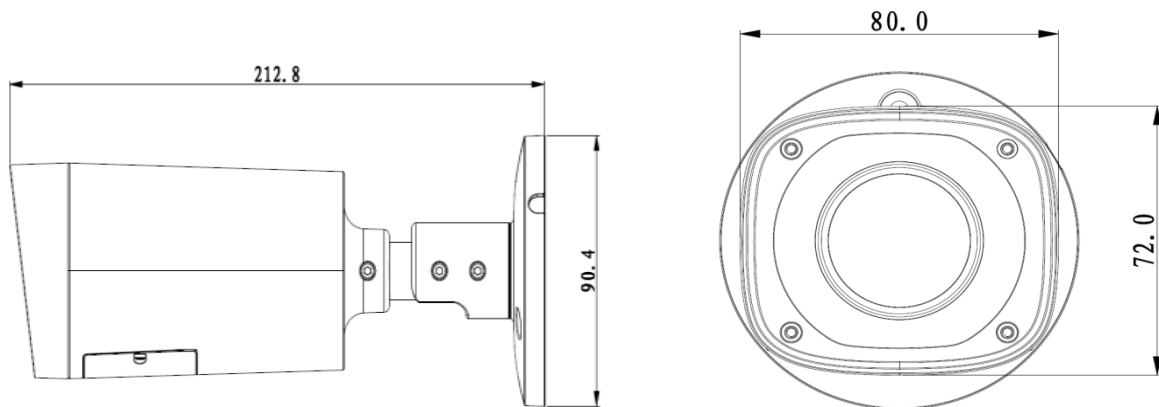

DH-IPC-HFW2101R-ZS/VFS

Размер (мм)