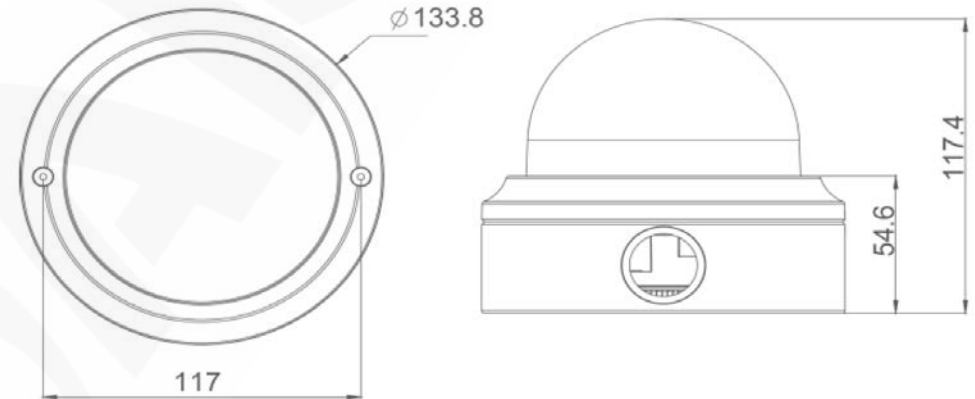

4-мегапиксельная IP-камера BD4680DV отличается удобством монтажа и эксплуатации. Это камера с высокочувствительной КМОП-матрицей, что позволяет ей формировать видео безупречного качества с пониженным уровнем шумов и правильной цветопередачей даже в условиях слабой освещенности. Для наблюдения в темноте предусмотрена ИК-подсветка дальностью освещения до 50 м. Такие цифровые технологии, как WDR и BLC обеспечивают высококачественную обработку изображения без потерь. Гибкость в настройке работы камеры позволяет организовать охранной мониторинг территории и эффективно использовать ресурсы: независимые детекторы движения или тревожный датчик активизируют запись потокового видео со звуком в формате кодирования H.264 High Profile только с одной из 4 независимых зон изображения. В целом, BD4680DV представляет собой выгодное решение для обеспечения безопасности в государственных учреждениях, учебных заведениях, производственных зданиях, торговых центрах, аэропортах и на других объектах.

5. Установка.

ВНИМАНИЕ! Перед подключением и настройкой оборудования обязательно прочтите "Руководство по подключению IP-камеры BEWARD BD4680DV "

ВНИМАНИЕ! В случае установки видекамеры на токопроводящую поверхность, во избежание попадания постороннего напряжения на корпус видекамеры, эта поверхность должна быть заземлена!

6. Габаритный чертеж

7. Сертификация

Сертификат соответствия №TC RU C-RU.AB29.B.0224
Серия RU №0238552
Срок действия с 03.04.2015 по 02.04.2018

8. Утилизация

Изделие утилизировать как бытовую технику согласно правилам установленными органами самоуправления региона утилизации.

9. Гарантийные обязательства

Гарантийные обязательства представлены на сайте по ссылке:
<http://www.beward.ru/contact/service/>