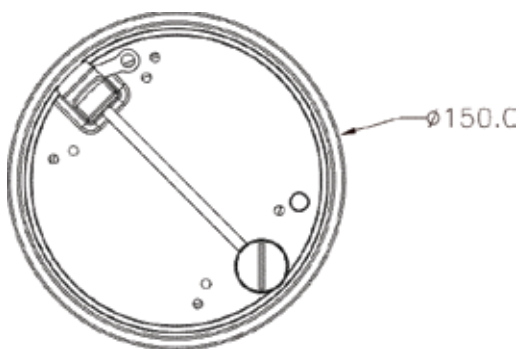

ХАРАКТЕРИСТИКИ

- Видеоизображение с разрешением 1080P
- Одновременное использование форматов сжатия H.264 и MJPEG (двойное преобразование)
- Формат сжатия H.264
- Встроенные ИК-светодиоды
- Функция "день/ночь" (TDN) (с ИК-фильтром)
- Функции широкого динамического диапазона (WDR), цифрового снижения шума (3DNR), защиты от мерцаний, регулирования диафрагмы сигналом постоянного тока
- Большое число портов

1. ввода-вывода: аудиовход, аудиовыход, видеовыход, вход тревожной сигнализации, выход тревожной сигнализации, RJ45, слот карты памяти SD, RS485
2. Встроенная функция питания через Ethernet (PoE); интерфейс 100Base-T Ethernet
   - Срабатывание в ответ на события – вмешательство в работу камеры, обнаружение движения, отказ сети, поступление сигнала тревоги, потеря видеосигнала
   - Действия, запускаемые в ответ на события – снимок, запись видео на карту памяти SD, отправка на FTP, отправка

1. на Email-адрес, активация внешнего выхода, голосовое оповещение, уведомление для системы удаленного доступа и мониторинга
2. Емкость локального накопителя (карта памяти SD) до до 32 ГБ
   - Совместимость с платформой Honeywell Universal Surveillance (HUS) и сетевыми видеорегистраторами
   - Класс защиты IP66 (невосприимчивость к погодным условиям), IK10 (защита от вандализма)
   - Поддержка спецификации ONVIF, профиль S

РАЗМЕРЫ

В ММ