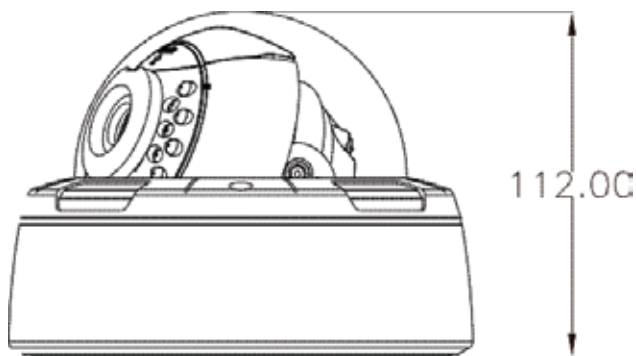

ХАРАКТЕРИСТИКИ

- Видеоизображение с разрешением 1080P
- Одновременное использование форматов сжатия H.264 и MJPEG (двойное преобразование)
- Формат сжатия H.264
- Встроенные ИК-светодиоды
- Функция "день/ночь" (TDN) (с ИК-фильтром)
- Функции широкого динамического диапазона (WDR), цифрового снижения шума (3DNR), защиты от мерцаний, регулирования диафрагмы сигналом постоянного тока
- Большое число портов

1. ввода-вывода: аудиовход, аудиовыход, видеовыход, вход тревожной сигнализации, выход тревожной сигнализации, RJ45, слот карты памяти SD, RS485
2. Встроенная функция питания через Ethernet (PoE); интерфейс 100Base-T Ethernet
   - Срабатывание в ответ на события – вмешательство в работу камеры, обнаружение движения, отказ сети, поступление сигнала тревоги, потеря видеосигнала
   - Действия, запускаемые в ответ на события – снимок, запись видео на карту памяти SD, отправка на FTP, отправка

1. на Email-адрес, активация внешнего выхода, голосовое оповещение, уведомление для системы удаленного доступа и мониторинга
2. Емкость локального накопителя (карта памяти SD) до до 32 ГБ
   - Совместимость с платформой Honeywell Universal Surveillance (HUS) и сетевыми видеорегистраторами
   - Класс защиты IP66 (невосприимчивость к погодным условиям), IK10 (защита от вандализма)
   - Поддержка спецификации ONVIF, профиль S

РАЗМЕРЫ

В ММ