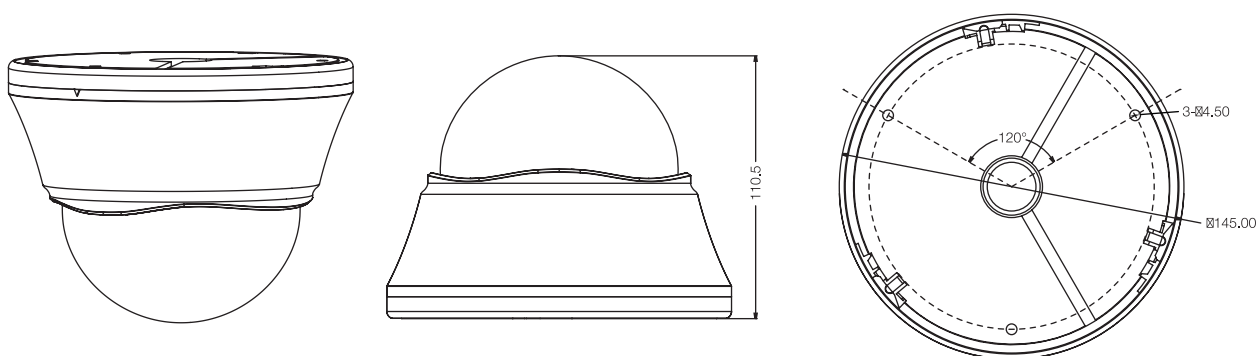

CAIPDC330TWV

КУПОЛЬНАЯ ВАРИОФОКАЛЬНАЯ IP-ВИДЕОКАМЕРА ВЫСОКОЙ ЧЕТКОСТИ (1080P, H.264) С ФУНКЦИЕЙ "ДЕНЬ/НОЧЬ" И ФУНКЦИЕЙ ШИРОКОГО ДИНАМИЧЕСКОГО ДИАПАЗОНА

РАЗМЕРЫ

В ММ

ИНФОРМАЦИЯ ДЛЯ ЗАКАЗА

CAIPDC330TWV	Купольная IP-видеокамера, 1080P, вариофокальный объектив 2.8-12 мм, WDR, "день/ночь" (TDN), H.264, 24 В (пер. ток) и 12 В (пост. ток), ONVIF
CAIPDC330TWV-P	Купольная IP-видеокамера, 1080P, вариофокальный объектив 2.8-12 мм, WDR, "день/ночь" (TDN), H.264, 24 В (пер. ток), 12 В (пост. ток) и PoE IEEE 802.3af, ONVIF

Для получения дополнительной информации:

securityrussia@honeywell.com

www.honeywell.com/security/ru

Honeywell Security Group
ЗАО "Хоневелл"
Россия, 121059
Москва, ул. Киевская, д.7
Тел. +7 (495) 797-93-71
www.honeywell.com

HVS-CAIPDC330TWV-01-RU(1214)DS-Z
Декабрь 2014
© 2014 Honeywell International Inc.

Honeywell