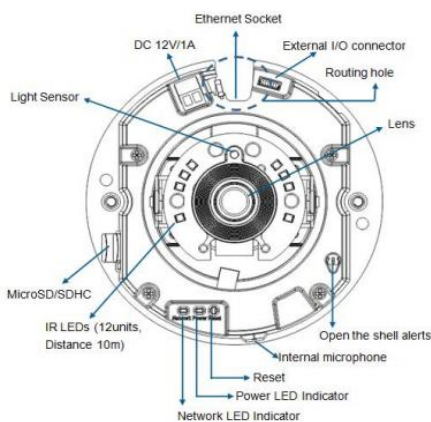

Камера		Обработка тревожных событий	
Модель	Миникупольная 5Мп IP-камера с ИК-подсветкой	Тревожные события и реакция на них	Входящие: буфер тревоги, сигнал с датчиков, движение, звук Исходящие: запись на NAS/Samba, FTP, SMTP, HTTP, выход тревоги Пред и пост-запись
Сенсорная матрица	1/3.2" КМОП сенсор	Сетевые параметры	
Объектив	2.8мм, F2.0	Пользователи	10 одновременных подключений
Угол обзора	85°	Безопасность	Многопользовательский доступ с разделением паролями доступ через HTTPS
Дальность ИК-подсветки	15м адаптивная ИК-подсветка	Сетевые протоколы	IPv4, IPv6, Bonjour, TCP/ IP, DHCP, DNS, DynDNS, PPPoE, ARP, ICMP, FTP, SMTP, NTP, UPnP, RTSP, RTP, RTCP, HTTP, HTTPS, SSL, TCP, UDP
Светочувствительность	0.3 Лк @ F2.0 (цвет) 0.03 Лк @ F2.0 (Ч/Б)	ONVIF	2.4 & Profile S
WDR	90дБ	Физические параметры	
Функция день/ночь	Механический ИК-фильтр, датчик освещенности	Корпус	Алюминий
Видео/Аудио		Класс защиты	IP66 при использовании с опциональным набором уличной установки
Разрешения	Motion JPEG/H.264/H.265: 2 профиля от 2560 x 1920 до 640 x 360 (всего 6 вариантов) 2 профиля от 640 x 480 до 640 x 360 (всего 2 варианта)	Вандалозащищенность	IK08 антивандальный корпус
Форматы сжатия	Motion JPEG H.264 H.265	Другое	Встроенный микрофон
Частота кадров	H.265/H.264: до 30 fps при 1080p, 15fps 5Мп Motion JPEG : до 30 fps при 1080p, 10fps 5Мп	Температурные режимы	Температура хранения: -10 ~ 60°C Температура работы: -30~ 60°C
Видеопотоки	Simultaneous Motion JPEG, H.264, H.265 Настраиваемая частота кадров и размер потока Поддержка unicast (Real Time Streaming Protocol)	Размеры	φ115 x 70мм
Настройки	Трансформация: отражение, переворот, отражение и переворот Яркость, контрастность, насыщенность, резкость Графические маски: вермя, дата, текст и маска приватности ROI, Коридорный режим Антитуман 3D DNR	Вес	300гр
Поддержка аудио	Двунаправленный (полный дуплекс), встроенный микрофон	Аксессуары	Краткое руководство по установке, монтажный комплект, разъемы
Аудиокодек	G.711 u law, a law / G.726 / AMR	Опционально	Монтажный стакан, угловой кронштейн
Системные интерфейсы		Сертификаты	EAC, CE, FCC, RoHS
Порт	RJ-45 Ethernet 10/100 Base -T	Интеграция с ПО	
Питание	12В, 1А PoE (Power over Ethernet) поддержка IEEE 802.3af Энергопотребление: Макс. 6.3Вт	ОС	Windows XP / 7 / 8 / 8.1, MAC OS, Linux
Вход/выход тревоги	6 контактный кабель, 1/1, линейный вход/линейный выход	Браузеры	Internet Explorer 9 / 10 / 11, Chrome, Firefox, Safari
Аудиоканал	6 контактный кабель, 1/1, линейный вход/линейный выход	Программное обеспечение	
Аналоговый видеовыход	-	ПО для видеорегистрации	ПО ZAVIO CamGraba 2.0 IP System, для просмотра, записи и архивирования до 64 каналов/камер Смотрите http://www.zavio.com/softwaredownloads.php для получения подробной информации о ПО
RS-485	-	Монтаж, управление и поддержка	С установкой ZAVIO Tool, управление камерой становится еще проще. Возможность предварительного просмотра изображения, обновления прошивки нескольких камер, сброс настроек камер по умолчанию, сохраняя при этом настройки сети и т.д.
Слот для карты	Micro SD/SDHC/SDXC до 128Гб		

Unit: mm (inches)

ZAVIO

InPrice Distribution, официальный дистрибьютор ZAVIO Inc. в РФ и странах ТС
www.zavio.com.ru | Тел: +7 495 933 1045 | E-Mail: zavio@inprice.ru

ZAVIO Inc. 2011 | Все права защищены | Спецификации продуктов могут меняться без предварительного уведомления