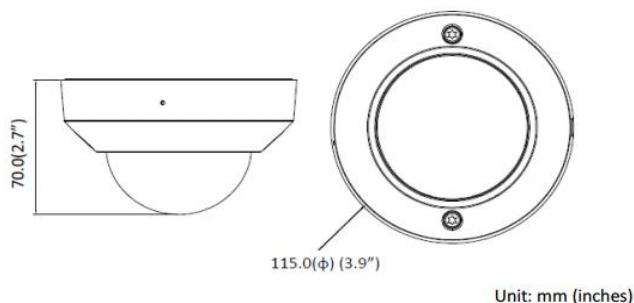

Камера		Обработка тревожных событий	
Модель	Миникупольная 5Мп IP-камера с ИК-подсветкой	Тревожные события и реакция на них	Входящие: буфер тревоги, сигнал с датчиков, движение, звук Исходящие: запись на NAS/Samba, FTP, SMTP, HTTP, выход тревоги Пред и пост-запись
Сенсорная матрица	1/3.2" КМОП сенсор	Сетевые параметры	
Объектив	2.8мм, F2.0	Пользователи	10 одновременных подключений
Угол обзора	85°	Безопасность	Многопользовательский доступ с разделением паролями доступ через HTTPS
Дальность ИК-подсветки	15м адаптивная ИК-подсветка	Сетевые протоколы	IPv4, IPv6, Bonjour, TCP/ IP, DHCP, DNS, DynDNS, PPPoE, ARP, ICMP, FTP, SMTP, NTP, UPnP, RTSP, RTP, RTCP, HTTP, HTTPS, SSL, TCP, UDP
Светочувствительность	0.3 Лк @ F2.0 (цвет) 0.03 Лк @ F2.0 (Ч/Б)	ONVIF	2.4 & Profile S
WDR	90дБ	Физические параметры	
Функция день/ночь	Механический ИК-фильтр, датчик освещенности	Корпус	Алюминий
Видео/Аудио		Класс защиты	IP66 при использовании с опциональным набором уличной установки
Разрешения	Motion JPEG/H.264/H.265: 2 профиля от 2560 x 1920 до 640 x 360 (всего 6 вариантов) 2 профиля от 640 x 480 до 640 x 360 (всего 2 варианта)	Вандалозащищенность	IK08 антивандальный корпус
Форматы сжатия	Motion JPEG H.264 H.265	Другое	Встроенный микрофон
Частота кадров	H.265/H.264: до 30 fps при 1080p, 15fps 5Мп Motion JPEG : до 30 fps при 1080p, 10fps 5Мп	Температурные режимы	Температура хранения: -10 ~ 60°C Температура работы: -30~ 60°C
Видеопотоки	Simultaneous Motion JPEG, H.264, H.265 Настраиваемая частота кадров и размер потока Поддержка unicast (Real Time Streaming Protocol)	Размеры	φ115 x 70мм
Настройки	Трансформация: отражение, переворот, отражение и переворот Яркость, контрастность, насыщенность, резкость Графические маски: вермя, дата, текст и маска приватности ROI, Коридорный режим Антитуман 3D DNR	Вес	300гр
Поддержка аудио	Двунаправленный (полный дуплекс), встроенный микрофон	Аксессуары	Краткое руководство по установке, монтажный комплект, разъемы
Аудиокодек	G.711 u law, a law / G.726 / AMR	Опционально	Монтажный стакан, угловой кронштейн
Системные интерфейсы		Сертификаты	EAC, CE, FCC, RoHS
Порт	RJ-45 Ethernet 10/100 Base -T	Интеграция с ПО	
Питание	12В, 1А PoE (Power over Ethernet) поддержка IEEE 802.3af Энергопотребление: Макс. 6.3Вт	ОС	Windows XP / 7 / 8 / 8.1, MAC OS, Linux
Вход/выход тревоги	6 контактный кабель, 1/1, линейный вход/линейный выход	Браузеры	Internet Explorer 9 / 10 / 11, Chrome, Firefox, Safari
Аудиоканал	6 контактный кабель, 1/1, линейный вход/линейный выход	Программное обеспечение	
Аналоговый видеовыход	-	ПО для видеорегистрации	ПО ZAVIO CamGraba 2.0 IP System, для просмотра, записи и архивирования до 64 каналов/камер Смотрите http://www.zavio.com/softwaredownloads.php для получения подробной информации о ПО
RS-485	-	Монтаж, управление и поддержка	С установкой ZAVIO Tool, управление камерой становится еще проще. Возможность предварительного просмотра изображения, обновления прошивки нескольких камер, сброс настроек камер по умолчанию, сохраняя при этом настройки сети и т.д.
Слот для карты	Micro SD/SDHC/SDXC до 128Гб		

Unit: mm (inches)

ZAVIO

InPrice Distribution, официальный дистрибьютор ZAVIO Inc. в РФ и странах ТС
www.zavio.com.ru | Тел: +7 495 933 1045 | E-Mail: zavio@inprice.ru

ZAVIO Inc. 2011 | Все права защищены | Спецификации продуктов могут меняться без предварительного уведомления